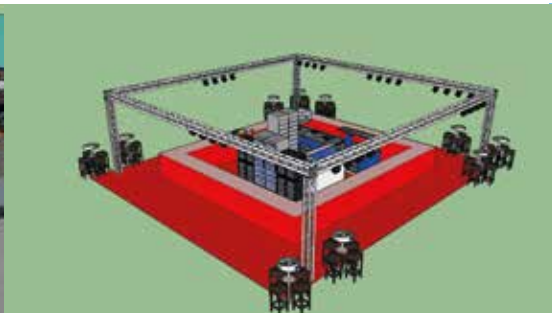

Progettazione:

Attraverso il Rendering 3D tutto ciò che immagini può diventare realtà in maniera rapida, creativa ed unica. Progettiamo il tuo evento con modelli in 3D e planimetrie in Autocad, diamo vita alle tue idee. Sviluppiamo da oltre 10 anni allestimenti e strategie per comunicare l'identità del tuo evento. Il Rendering 3D, potente mezzo di comunicazione visiva per dare forma a quello che non c'è. Presenta i Tuoi Prodotti o Progetti non ancora realizzati con Rendering 3D Fotorealistici, mostra quello che non c'è per vendere ad esempio spazi espositivi all'interno di fiere oppure Rendering di palchi allestiti. Attraverso la profonda conoscenza del nostro mestiere, la precisa consapevolezza di tutti i talenti presenti nel nostro team e la voglia costante di fare ricerca e analizzare stili e tendenze, la direzione creativa del progetto sarà sempre della massima qualità.